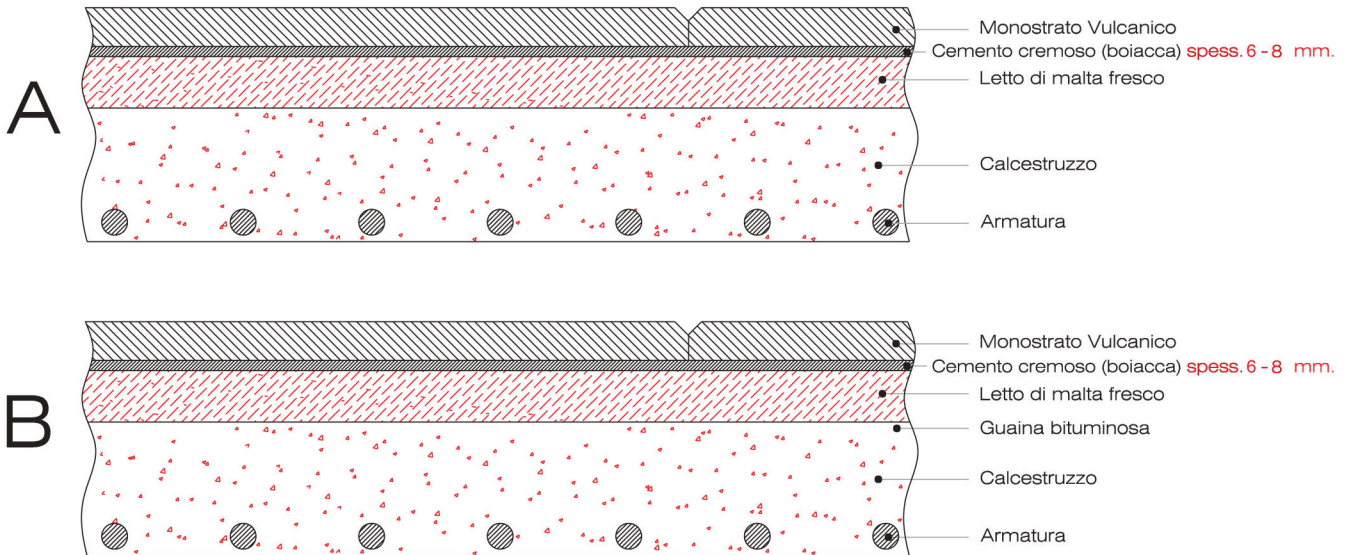

POSA IN OPERA SU LETTO DI MALTA CEMENTIZIA FRESCA

legenda :

"A" installazione Monostrato Vulcanico senza "Guaina"

"B" installazione Monostrato Vulcanico con "Guaina"